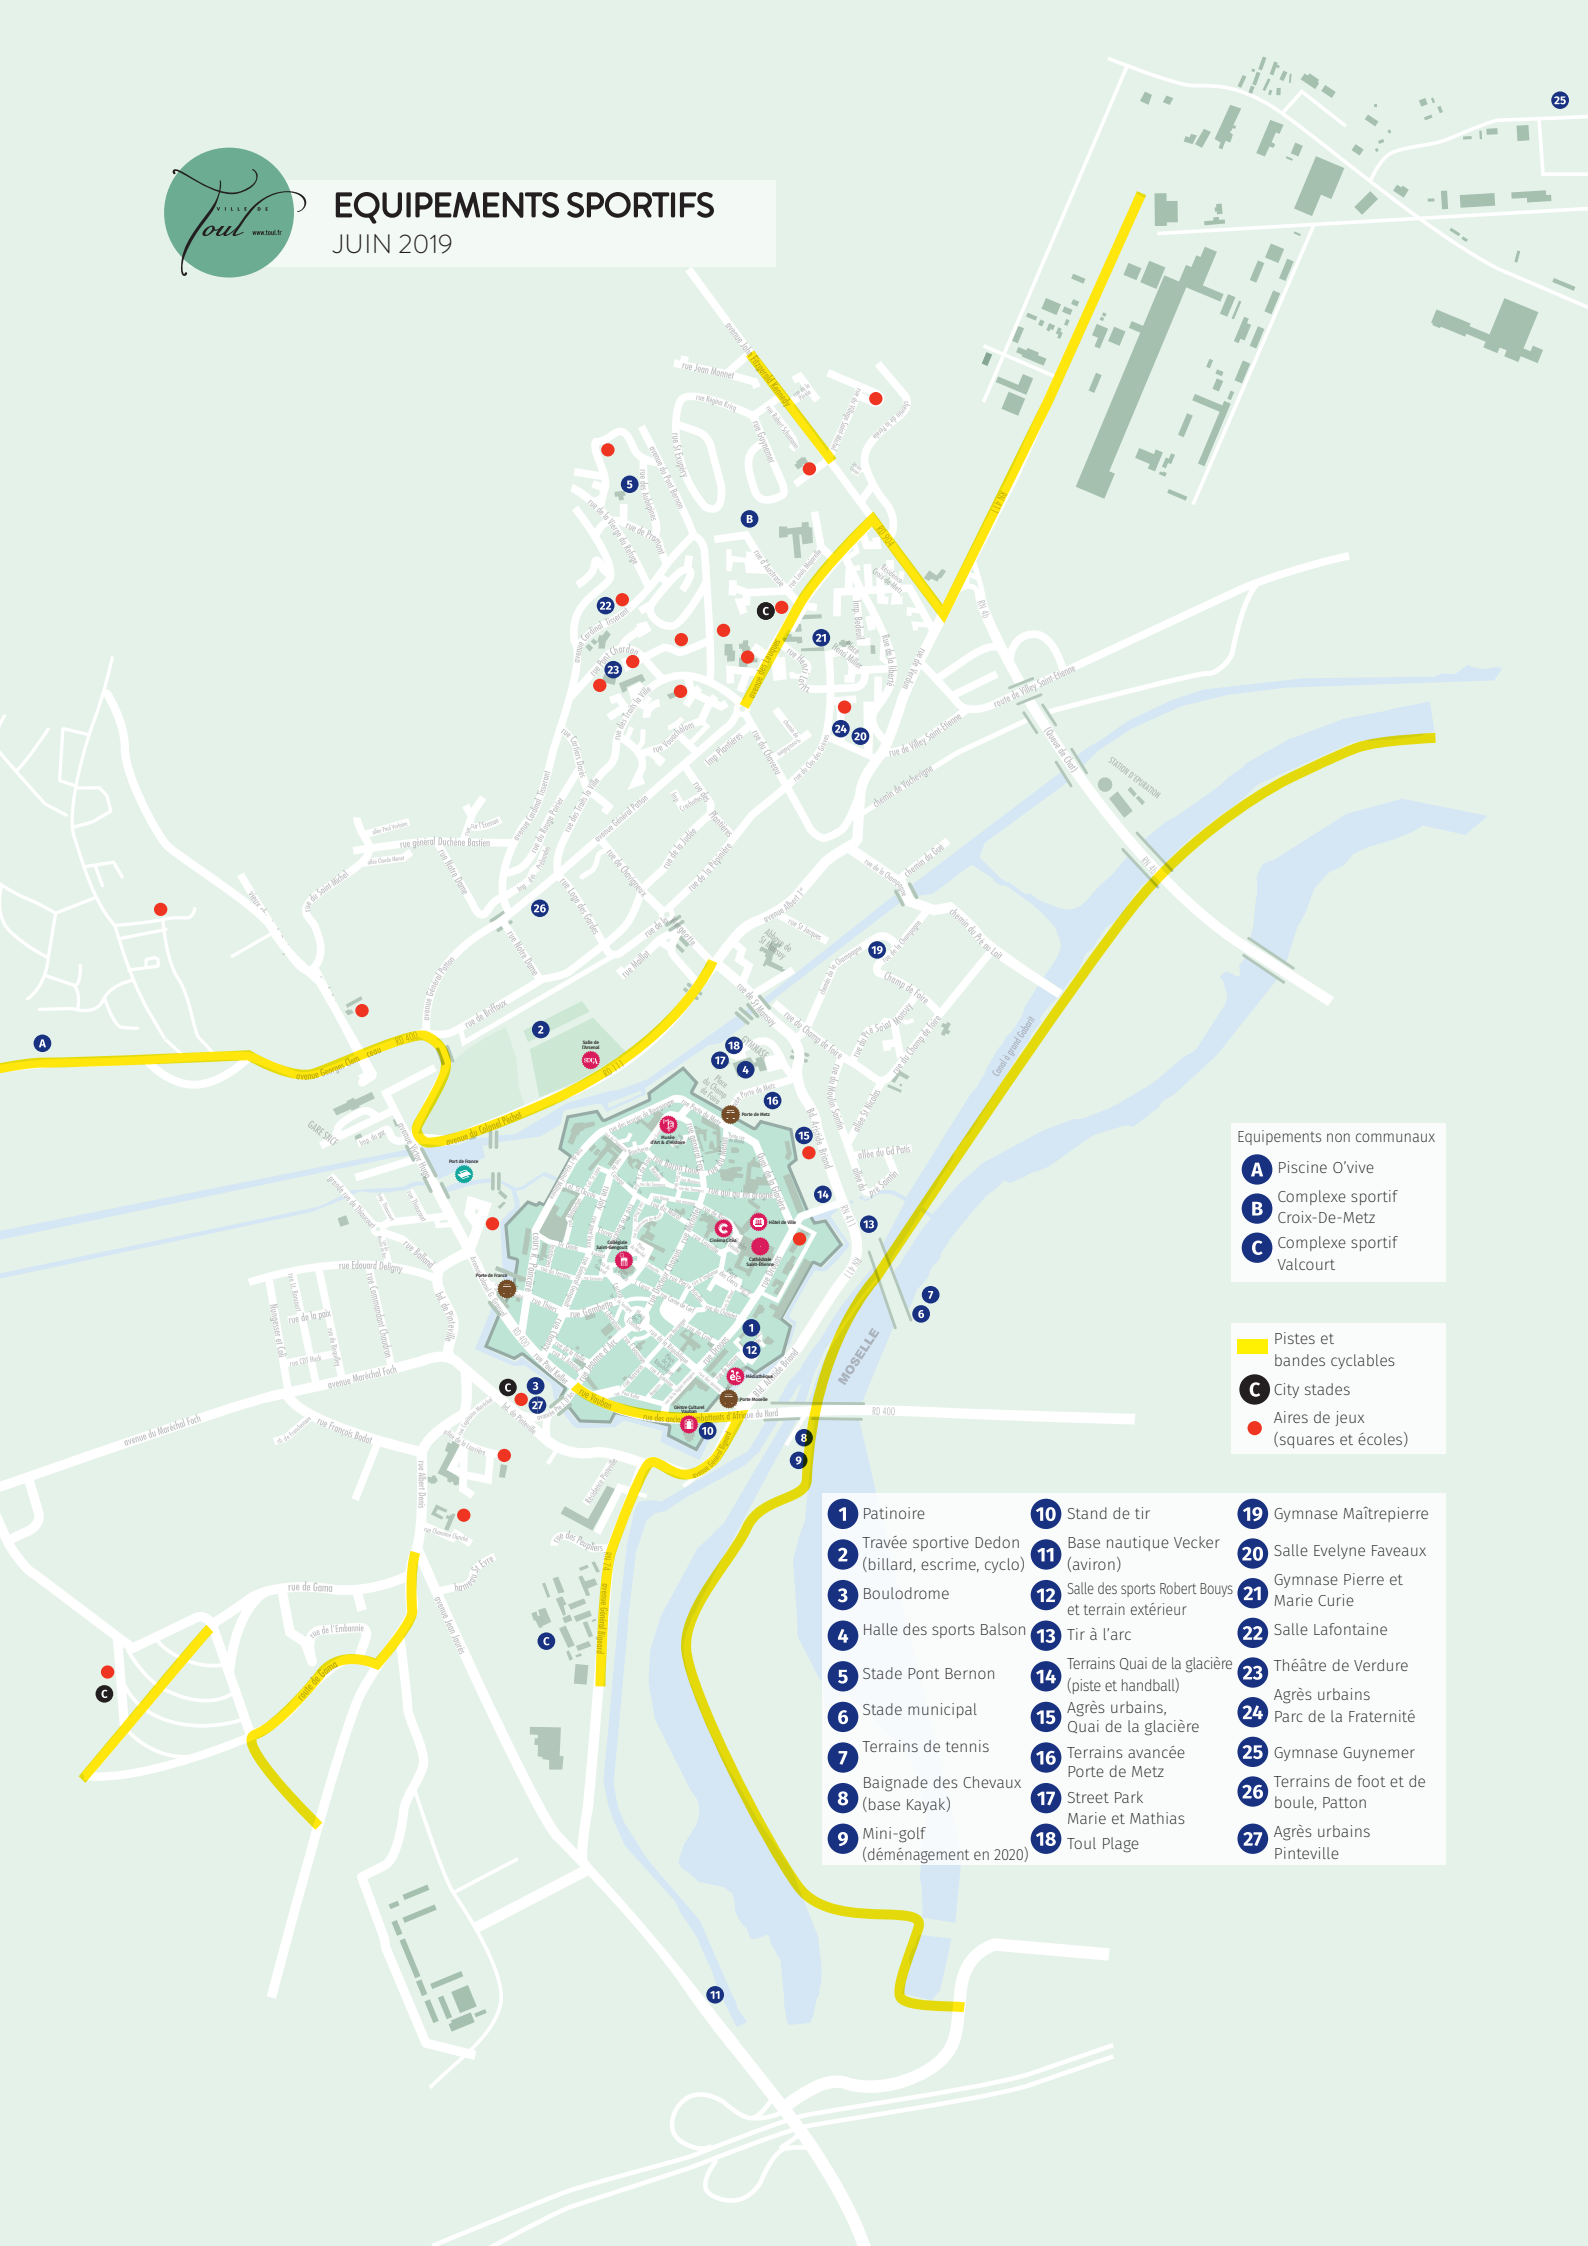

EQUIPEMENTS SPORTIFS

JUIN 2019

Equipements non communaux

- A** Piscine O'vive
- B** Complexe sportif Croix-De-Metz
- C** Complexe sportif Valcourt

- Pistes et bandes cyclables
- C** City stades
- Aires de jeux (squares et écoles)

- | | | |
|--|--|--|
| 1 Patinoire | 10 Stand de tir | 19 Gymnase Maîtrepierré |
| 2 Travée sportive Dedon (billard, escrime, cyclo) | 11 Base nautique Vecker (aviron) | 20 Salle Evelynne Faveaux |
| 3 Boulodrome | 12 Salle des sports Robert Bouys et terrain extérieur | 21 Gymnase Pierre et Marie Curie |
| 4 Halle des sports Balson | 13 Tir à l'arc | 22 Salle Lafontaine |
| 5 Stade Pont Bernon | 14 Terrains Quai de la glacière (piste et handball) | 23 Théâtre de Verdure |
| 6 Stade municipal | 15 Agrès urbains, Quai de la glacière | 24 Parc de la Fraternité |
| 7 Terrains de tennis | 16 Terrains avancée Porte de Metz | 25 Gymnase Guynemer |
| 8 Baignade des Chevaux (base Kayak) | 17 Street Park Marie et Mathias | 26 Terrains de foot et de boule, Patton |
| 9 Mini-golf (déménagement en 2020) | 18 Toul Plage | 27 Agrès urbains Pinteville |